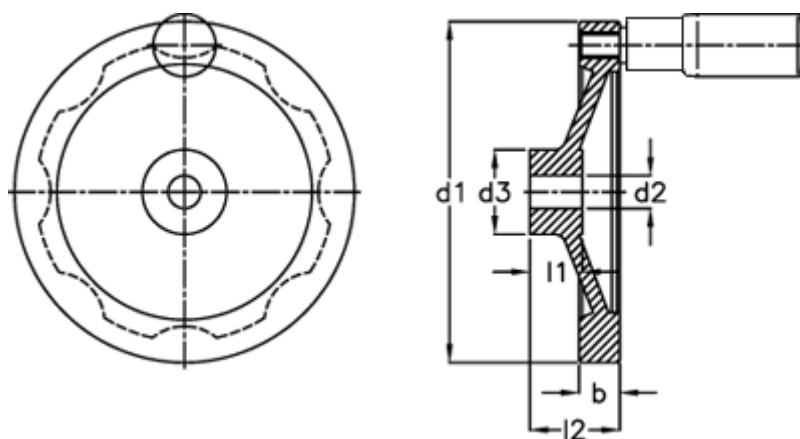

Varenummer: 201119267
Beskrivelse: E+G Håndhjul
GN 323-80-K12-R

Mål

b	= 13.0
d1	= 80
d2 H7	= 12
d3	= 26
Håndtag Ø	= 16
l1	= 16
l2	= 26